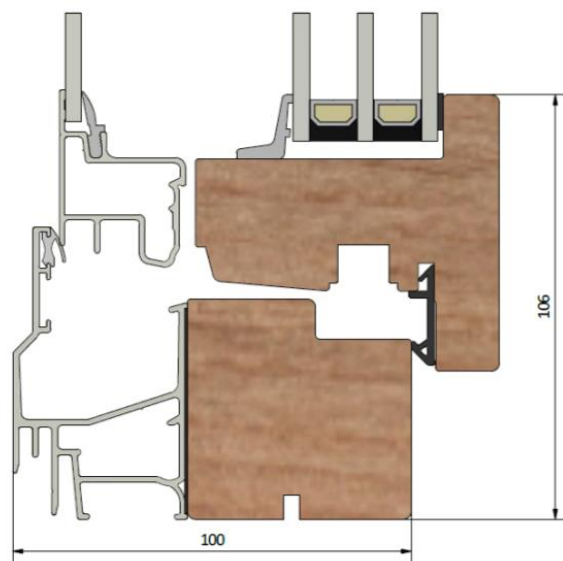

# Haga LKF1004

inåtgående kipp/dreh-fönster 3+1-glas

PRODUKTFAKTA

Dräneringshål

Karmdjup (mm)	100
Ljudreduktion (dB)	41 - 44
U-värde (W/m <sup>2</sup> K)	0,8 - 1,1
Ytbehandling / kulör	Valfri
Dräneringshål	Dolda eller synliga
Öppning	Inåt
Gångjärn	Kipp/dreh

Stängt läge

Vädringsläge

Putsläge

Montera  
fönsterblecket i det  
innersta spåret